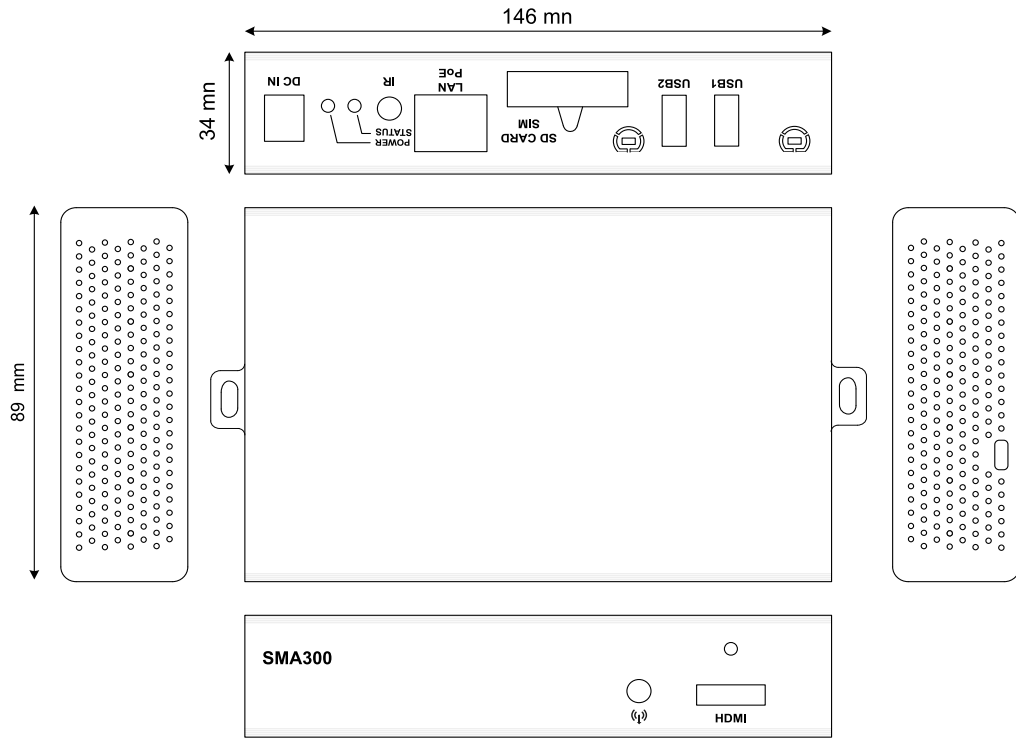

Bestelldaten

Plattform Bestellcode	Beschreibung
SMA300-SD8	SMA300 SD 8Go (hardware + Gekkota eLinux)
SMA300W-SD8	SMA300 WiFi SD 8Go (hardware + Gekkota eLinux)
SMA300C-SD8	SMA300 SD 8Go mit modem 3G (hardware + Gekkota eLinux)
SMA300-SD32	SMA300 SD 32Go (hardware + Gekkota eLinux)
SMA300W-SD32	SMA300 WiFi SD 32Go (hardware + Gekkota eLinux)
SMA300C-SD32	SMA300 SD 32Go mit modem 3G (hardware + Gekkota eLinux)

www.qeedji.tech
sales@qeedji.tech